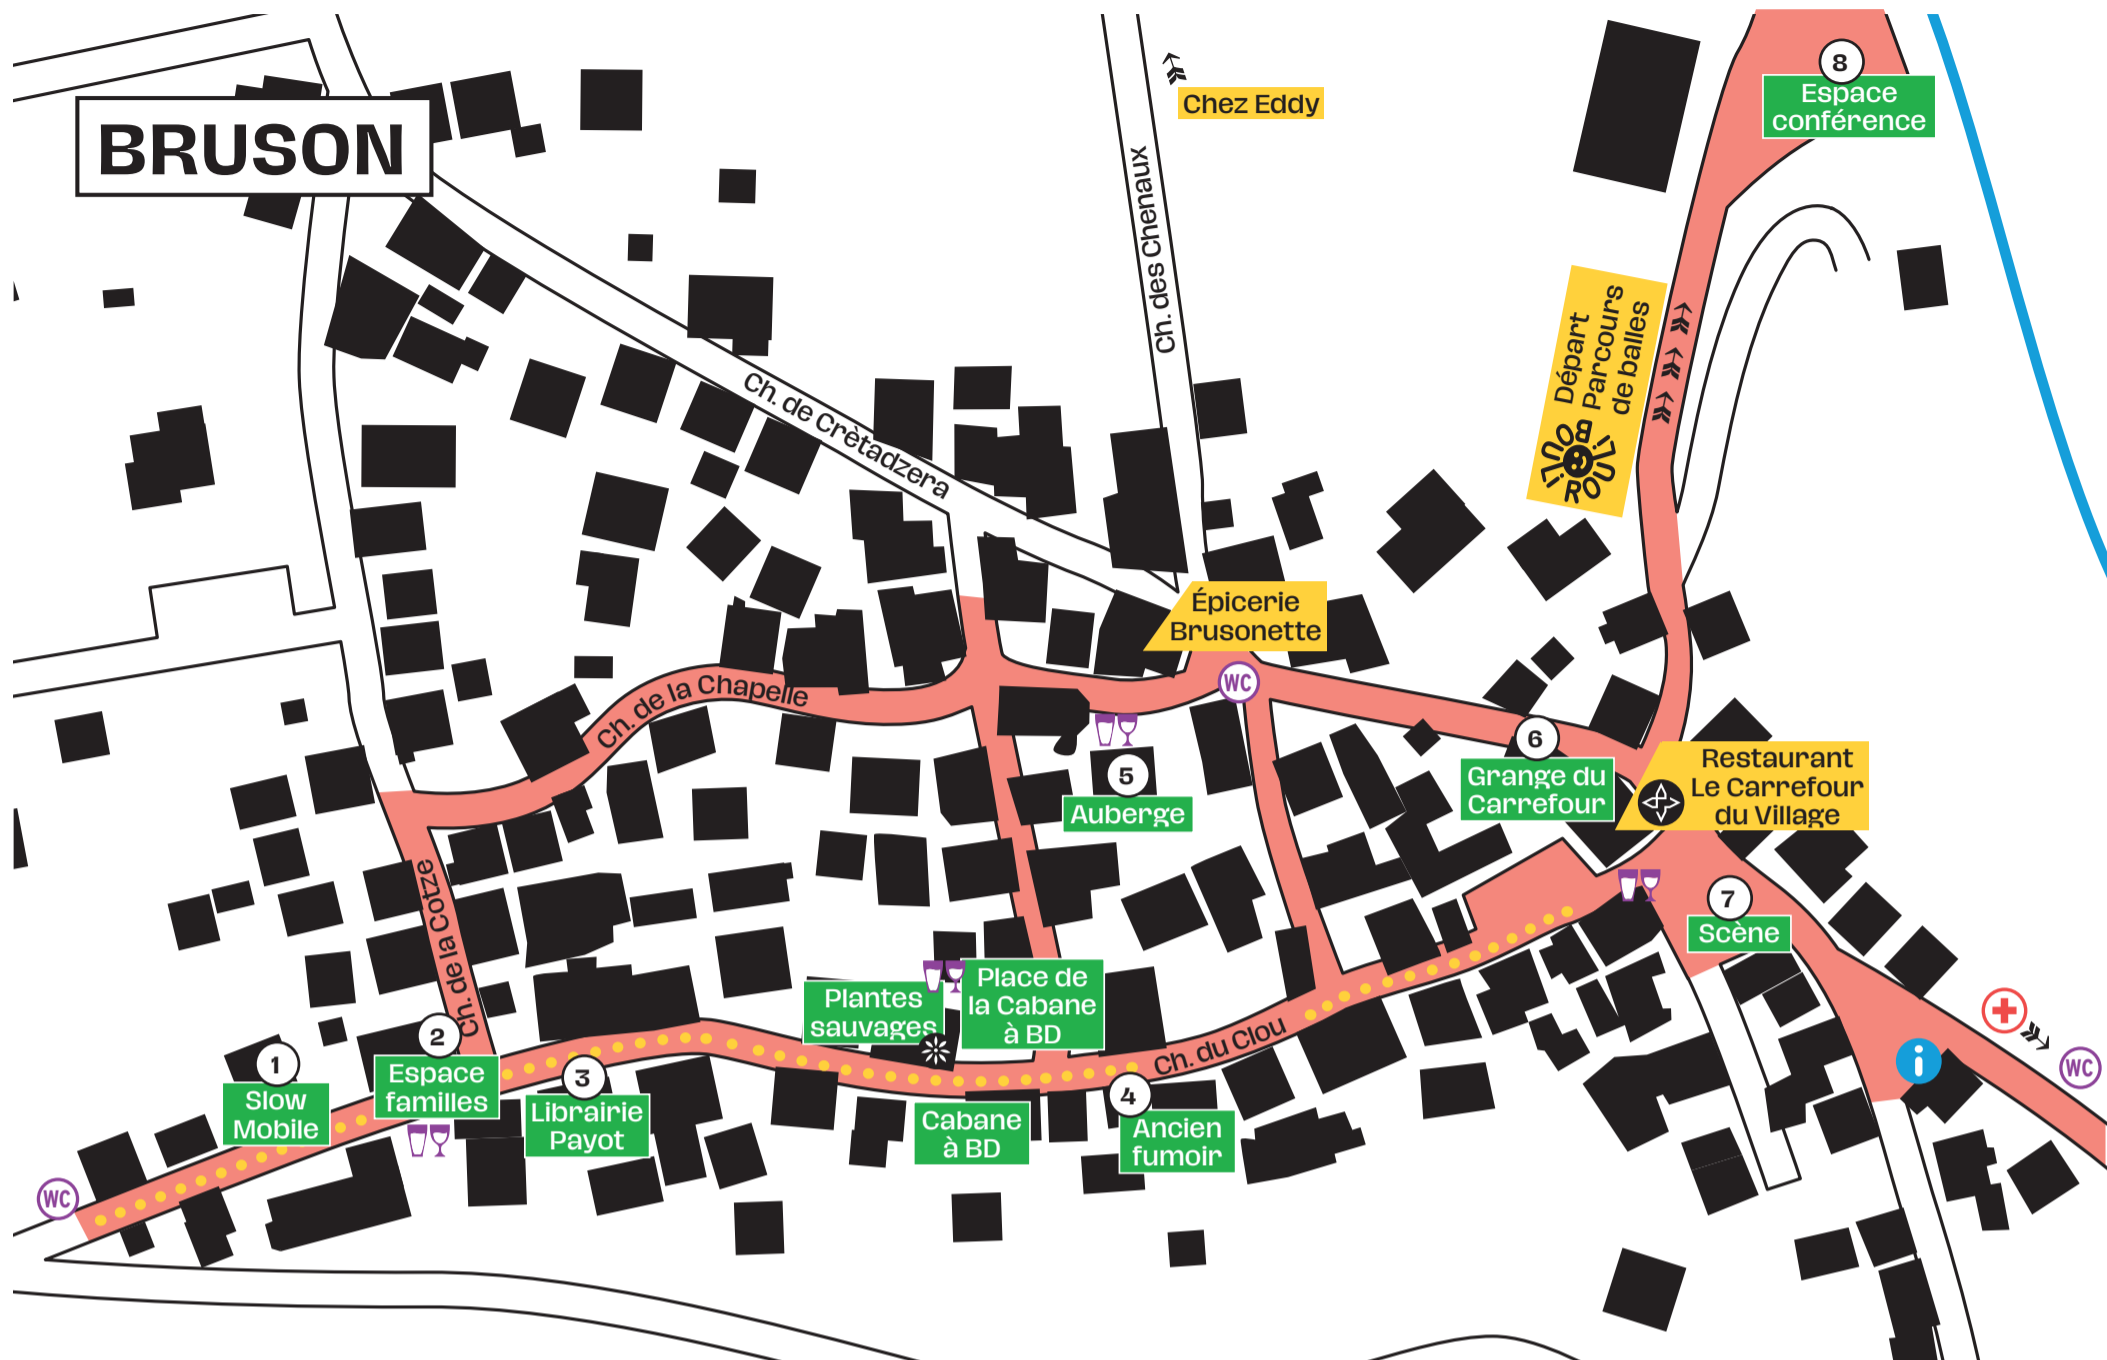

# Dimanche, 14 juin 2026

	1	2	3	4		6	7	8	Itinérant	
10:00	Chemin du Clou	Slow Mobile	Espace familles	Librairie alpine	Ancien fumoir	Devant le Carrefour	Grange du Carrefour	Scène	Espace conférence	Itinérant
11:00	« Quest-ce qu pousse ici ? » Exposition de Phyllis Ma	Atelier enfants par Mariène Galletti	Atelier des sens	Christine Pompéi Haydé	SIMPLES - Ce que disent les plantes médicinales des Alpes	Initiation au raclage	Brunch alpin par la Cheffe Aline Ménétrety	METALLIKIDS	Nos alcools d'autrefois ...	P'TITS BOUTONS A BRETILLES
12:00			balade botanique guidée	Démo de jeux avec Helvetiq						ARTISANS MÉLODIEUX
13:00		Créations florales et végétales	Grimage	Jean-François Haas			MARC TSCHANZ			
14:00				Marie-Madeleine Gabloud			LES PORNOGRAPHES		Secrets et vertus des plantes alpines	
15:00	Atelier adultes par La Boîte Sauvage									
16:00										
17:00										

## LE GRAND MARCHÉ DES TERROIRS ALPINS BRUSON PALP VILLAGE