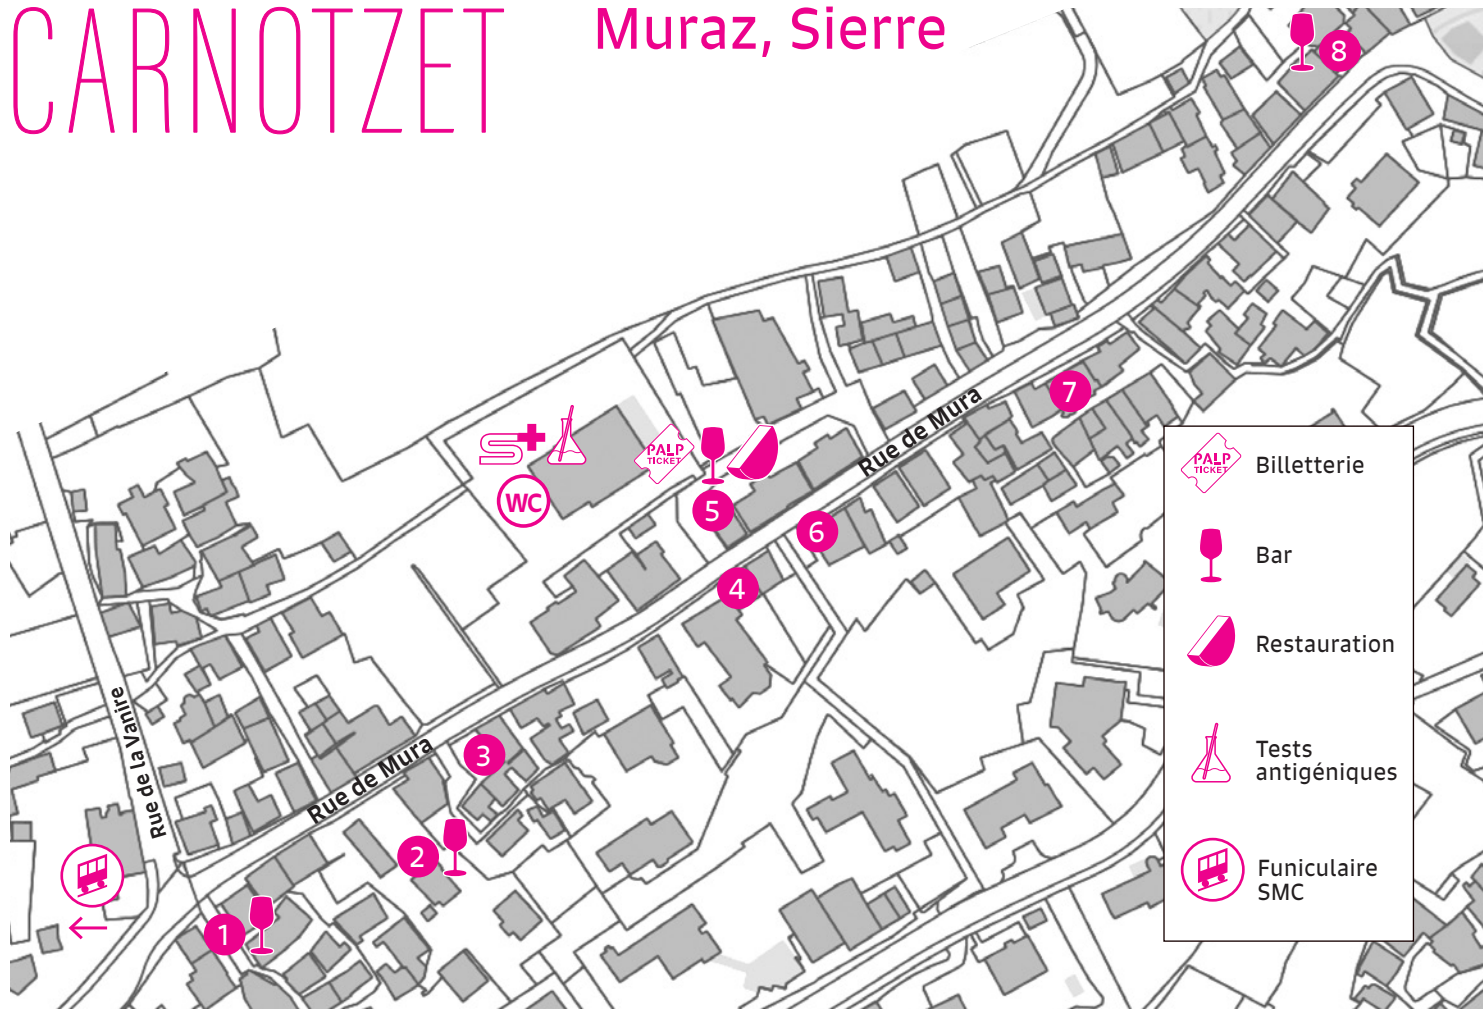

CARNÖTZET

Muraz, Sierre

-  Billetterie
-  Bar
-  Restauration
-  Tests antigéniques
-  Funiculaire SMC

Sa, 23 octobre

14 h – 23 h

3

4

6

7

	1	2	3	4	5	6	7	8
					rue de Mura 29 en face de l'église			
15:00					Ensemble Vocal Cantamabile	ETHER Aline Chappuis & David Gaudin	René-Claude Emery	Winter in Deutschland
16:00	EJMA	Harvey Rushmore & the Octopus			Choral	Performance	Gabriel Bender	Cold Wave
17:00	Ecole de Jazz et de Musique Actuelle	Rock Psyché Garage	Verveine	Espace Tube	Ensemble Vocal Cantamabile	ETHER	Nicolas Couchepin	
18:00	Jazz	Hathors	Electro Pop			Performance	Sonia Baechler	Alleluia Pantoufle!
19:00		Grunge		Passes tes disques!	Pop Folk	ETHER	Christophe Gaillard	Alleluia Pantoufle!
20:00	Ikan Hyu		The Melo		Your Fault	Lectures	Société des Ecrivains Valaisans	
21:00	Future Pop	24/7 Diva Heaven	Reprises 70's	Feldermelder	Lingerie Fine DJ set	Old style		Annie Taylor
22:00		Rock alternative		Electro Trip hop				Psyché Grunge

Di, 24 octobre

11 h - 19 h

	1 	2 	3	4 	5  	6	7	8 
11:00				Koller & Bänd				
12:00	Tremingo & Dino Visconti Dream Pop			Rock				
13:00	Pop	Doppelgänger	Ok Matthew	La Gustav				
14:00	Lynn Maring	Pop Doom	Synthé analogique	Zoë Më	Floorbrothers		Christine Bonvin	Ester Poly
15:00	Tremingo & Dino Visconti Dream Pop	Leoni Leoni	Ok Matthew	Pop Alternative La Gustav	Indie Pop Floorbrothers		Solam Riondel	Psyché Punk Experimental
16:00		Pop intimiste					Invité surprise	
17:00	Worry Blast	Post punk	strom morts	Chris Samuel	Rock Blues		Jean-Daniel Robert	Evelinn Trouble
18:00	Hard Rock	Blind Butcher	Drone	Pop	Félix Rabin		Noémie Moulin Lectures	psyché Pop
19:00							Société des Ecrivains Valaisans	